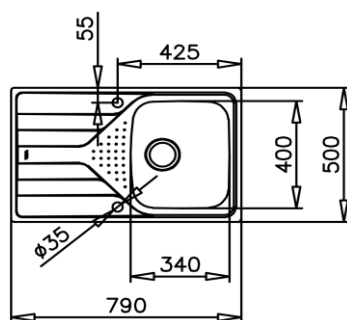

**Características Fregadero UNIVERSE 45 T-XP 1C 1E**

- Fregadero de una cubeta y escurridor
- Acero inoxidable 18/10
- Válvula canasta 3 ½" + sifón
- 2 orificios de grifería
- Profundidad de la cubeta 170 mm
- Mueble de 45 cm

**Características Grifo IN 915**

- Acabado cromo
- Monomando caño alto giratorio
- Cartucho (35mm) con discos cerámicos. Control temperatura
- Aireador anticalcáreo
- Sistema de fijación Easy-Quick

**Este pack Tekaway incluye:**

- Fregadero
- Grifo
- Dispensador de jabón
- Accesorios
- Grapas de instalación

**Dibujo técnico**

**Color**

- Inox (reversible)

**Referencia**

115110031

**EAN 13**

8434778016024