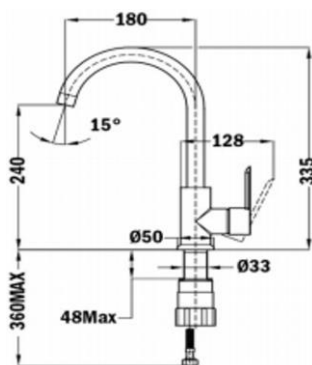

**Características Fregadero UNIVERSE 45 T-XP 1C 1E**

- Fregadero de una cubeta y escurridor
- Acero inoxidable 18/10
- Válvula canasta 3 ½" + sifón
- 2 orificios de grifería
- Profundidad de la cubeta 170 mm
- Mueble de 45 cm

**Características Grifo IN 915**

- Acabado cromo
- Monomando caño alto giratorio
- Cartucho (35mm) con discos cerámicos. Control temperatura
- Aireador anticalcáreo
- Sistema de fijación Easy-Quick

**Este pack Tekaway incluye:**

- Fregadero
- Grifo
- Dispensador de jabón
- Accesorios
- Grapas de instalación

**Dibujo técnico**

**Color**

- Inox (reversible)

**Referencia**

115110031

**EAN 13**

8434778016024