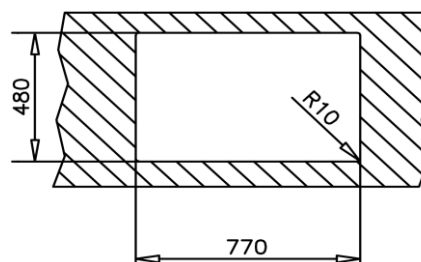

**Características Fregadero UNIVERSE 45 T-XP 1C 1E**

- Fregadero de una cubeta y escurridor
- Acero inoxidable 18/10
- Válvula canasta 3 ½" + sifón
- 2 orificios de grifería
- Profundidad de la cubeta 170 mm
- Mueble de 45 cm

**Características Grifo IN 915**

- Acabado cromo
- Monomando caño alto giratorio
- Cartucho (35mm) con discos cerámicos. Control temperatura
- Aireador anticalcáreo
- Sistema de fijación Easy-Quick

**Este pack Tekaway incluye:**

- Fregadero
- Grifo
- Dispensador de jabón
- Accesorios
- Grapas de instalación

**Dibujo técnico**

**Color**

- Inox (reversible)

**Referencia**

115110031

**EAN 13**

8434778016024