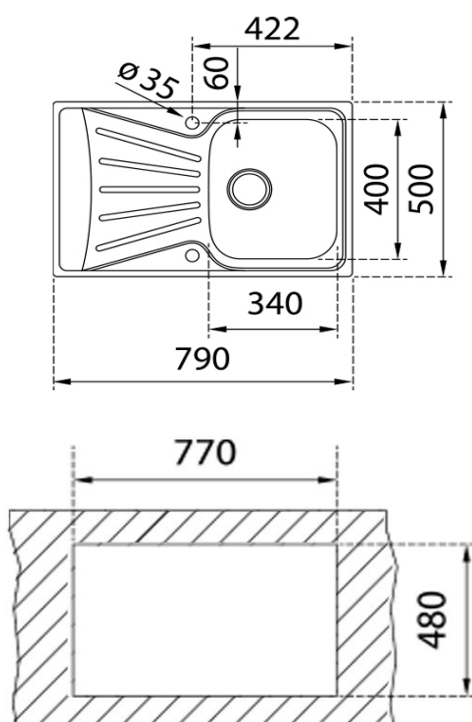

### Características

- Fregadero de cubeta y escurridor
- Acero inoxidable 18/10
- Válvula canasta 3 ½" + sifón
- Profundidad de la cubeta 160 mm
- Mueble de 45 cm

EASY

### Dibujo técnico