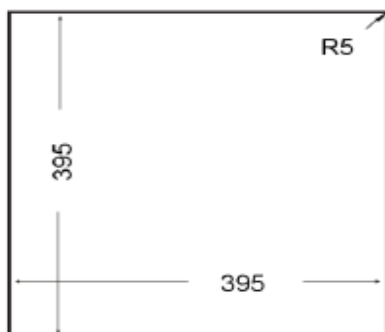

CARACTERÍSTICAS GERAIS

- Material: Tegrante +
- Acabamento: 2 cores disponíveis
- Instalação: Sob tampo
- Móveis (cm): 50
- Lay out: 1 bacia
- Lado do escorredor: -
- Válvula: 3½"
- Válvula anti inundação: Redonda
- Espessura sup. da cuba, mm: 8,0
- Med. gerais. - Profundidade,mm: 440
  - Largura, mm: 440
- Medidas Bacia, Prof.,mm: 400
  - Largura, mm: 400
  - Profundidade da bacia, mm: 200
- Meia bacia - Profundidade, mm: -
  - Largura, mm: -
  - Profundidade da bacia, mm: -

* Cores sujeitas a pedido especial