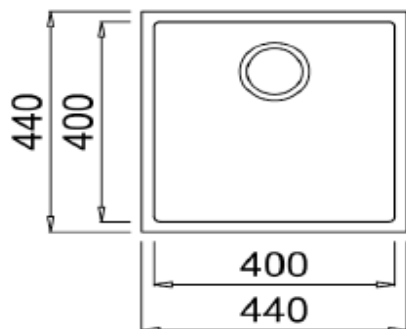

CARACTERÍSTICAS GERAIS

- Material: Tegrante +
- Acabamento: 2 cores disponíveis
- Instalação: Sob tampo
- Móveis (cm): 50
- Lay out: 1 bacia
- Lado do escorredor: -
- Válvula: 3½"
- Válvula anti inundação: Redonda
- Espessura sup. da cuba, mm: 8,0
- Med. gerais. - Profundidade,mm: 440
  - Largura, mm: 440
- Medidas Bacia, Prof.,mm: 400
  - Largura, mm: 400
  - Profundidade da bacia, mm: 200
- Meia bacia - Profundidade, mm: -
  - Largura, mm: -
  - Profundidade da bacia, mm: -

* Cores sujeitas a pedido especial