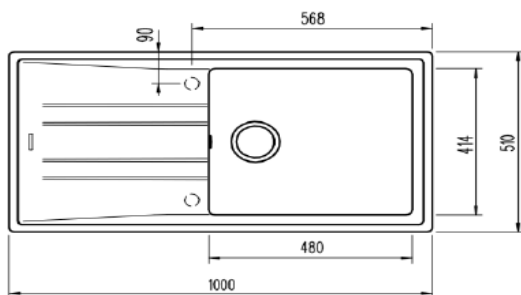

## CARACTERISTICAS GERAIS

- Material: TEGRANITE+
- Cor: 7 cores disponíveis
- Instalação: Encastre
- Móveis (cm): 60
- Lay out: 1 bacia + 1 escorredor
- Lado do escorredor: Reversível
- Válvula: 3½"
- Válvula anti inundação: Redonda
- Espessura da cuba, mm: 10
- Med. gerais. - Profundidade,mm: 510  
- Largura, mm: 1000
- Bacia - Profundidade,mm: 414  
- Largura, mm: 480  
- Profundidade da bacia, mm: 200
- Bacia - Profundidade, mm: -  
- Largura, mm: -  
- Profundidade da bacia, mm: -