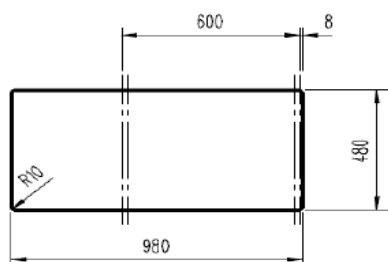

## CARACTERISTICAS GERAIS

- Material: TEGRANITE+
- Cor: 7 cores disponíveis
- Instalação: Encastre
- Móveis (cm): 60
- Lay out: 1 bacia + 1 escorredor
- Lado do escorredor: Reversível
- Válvula: 3½"
- Válvula anti inundação: Redonda
- Espessura da cuba, mm: 10
- Med. gerais. - Profundidade,mm: 510  
- Largura, mm: 1000
- Bacia - Profundidade,mm: 414  
- Largura, mm: 480  
- Profundidade da bacia, mm: 200
- Bacia - Profundidade, mm: -  
- Largura, mm: -  
- Profundidade da bacia, mm: -