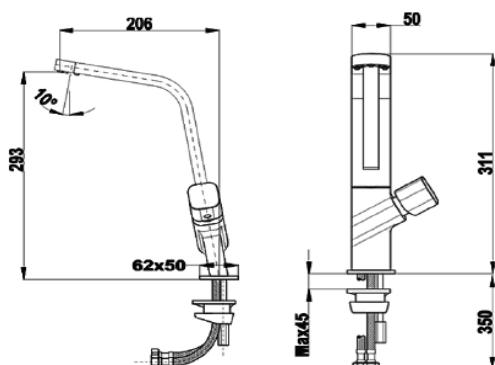

Características gerais

- Monocomando de cano alto giratório
- Revolucionário conceito de cano aberto
- 5 filtros anti calcário integrados
- Tubos de alimentação flexíveis

Desenho técnico

Cor

- Cromada

Código