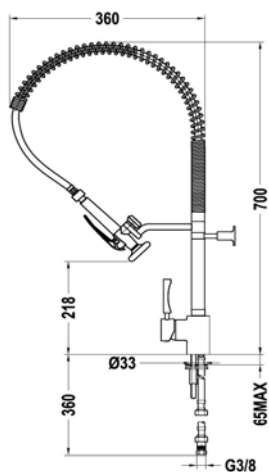

Características

- Grifo de cocina profesional
- Doble sistema de fijación para evitar el efecto palanca sobre el fregadero. Instalación a pared y fregadero.
- Maneral con función stop. 1 Función: ducha
- Muelle flexibre de gran resistencia
- Flexible de acero inoxidable recubierto por plástico para una mejor protección y fácil limpieza

Dibujo técnico

Color

Cromo

Referencia

18.174.02.00

EAN 13

8421152090367