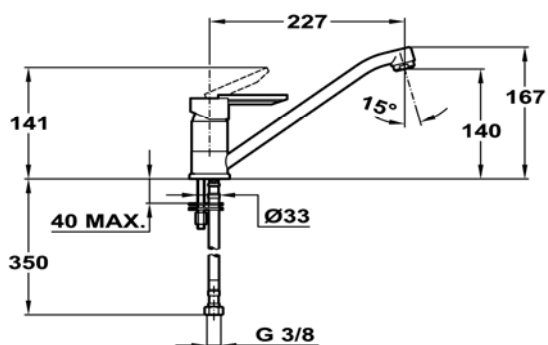

Características

- Caño giratorio
- Aireador anticalcáreo

Dibujo técnico

Color

Cromo

Referencia

81.913.62

EAN 13