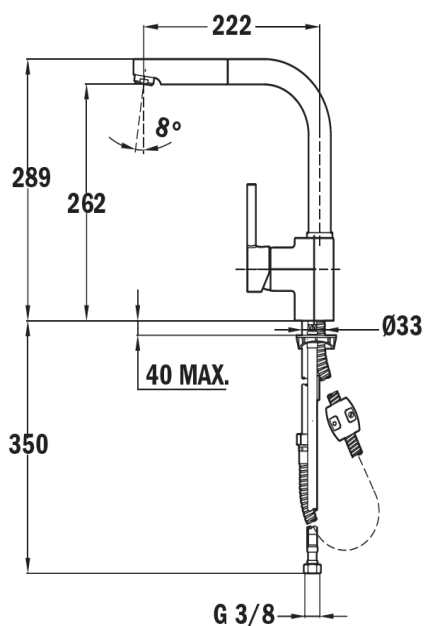

— MAESTRO

Características

Grifo fregadero

- Caño giratorio
- Maneral metálico extraíble con función chorro aireado
- Flexible super resistente
- Aireador anticalcáreo

Dibujo técnico

Color

Referencia

EAN 13