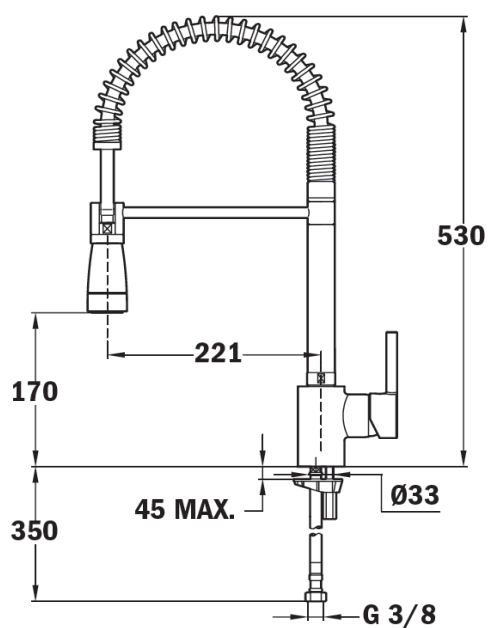

— MAESTRO

Características

Grifo fregadero

- Caño giratorio y flexible
- Aireador anticalcáreo
- Muelle flexible de gran resistencia
- Flexible de acero inoxidable
- Maneral extraíble a 2 chorros: normal & ducha

Dibujo técnico

Color

Referencia

EAN 13

- Cromo 23.939.12.00 8421152084793