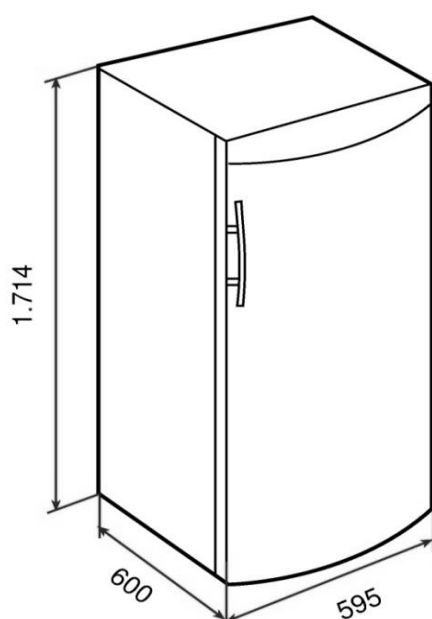

Características

- Frigorífico de libre instalación
- Frío homogéneo Coolflow
- Zona de conservación 0-3°C
- Iluminación led en los laterales
- Botellero cromado para cinco botellas
- Bandejas de cristal de seguridad regulables en altura
- Cajón de gran capacidad para verduras
- Puerta reversible
- Patas delanteras regulables en altura
- Clasificación energética A+
- Capacidad total: 415 litros brutos
- Capacidad frigorífico: 367 litros netos

Dibujo técnico

Color

Blanco

Referencia

40698321

EAN 13

8421152122457

Datos técnicos