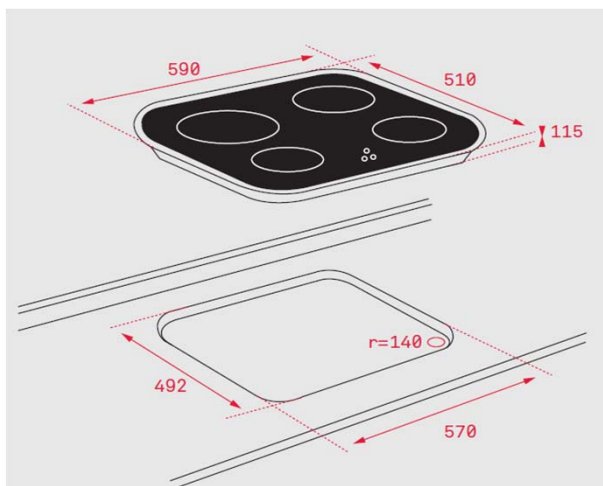

### Desenho encastre

Cor	Código	EAN
Aro inox - gás but	130257	8421152066492
Aro inox - gás nat	130258	8421152066508