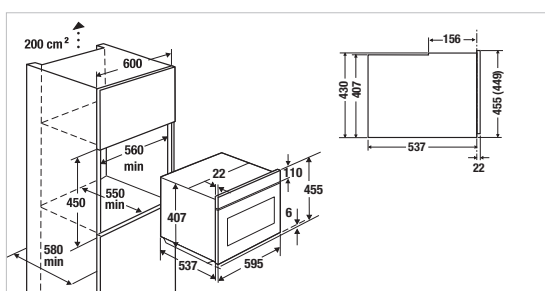

CBD 6550.0 S Negro + Necesario pedir Acc. nº DK (tirador + perfiles)

MODELO:

CÓDIGO:

CBD 6550.0S

121240001