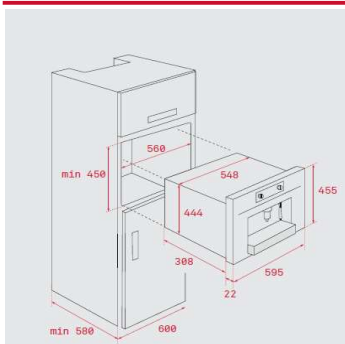

Machine à café Multicapsules CLC 835 MC

Caractéristiques

- Machine à café multicapsules
- Panneau en verre avec cadre en inox anti-trâche
- Panneau de commande tactile avec écran TFT 4"
- Capacité : 1 tasse
- Support de tasse réglable en hauteur (3 niveaux)
- Tuyau rétractable pour la vapeur
- Réservoir d'eau : 1 litre
- Bac de récupération de capsules usagées
- Bac de récupération de l'eau usée
- Nettoyage automatique en début et fin de cycle
- Fonction de détartrage
- Réglages :
 - Quantité de café : extra large, large, moyen, petit, infusions
 - Température du café
- 2 compartiments de rangement latéraux
- 1 tiroir de rangement
- 5 adaptateurs de capsules (Nespresso®, Lavazza®, Caffitaly®, E.S.E. pod (Easy Serving Espresso), café moulu)

Dimensions d'encastrement

↑ 450 mm → 560 mm □ 580 mm

Dimensions extérieures

↑ 455 mm → 595 mm □ 330 mm

Dessin technique

Couleur

- Inox / noir

Référence

40589513

EAN 13

8421152145616

Caractéristiques électriques

- Tension 230V
- Fréquence 50/60 Hz
- Puissance maximale 2100 W
- Longueur du câble 110 cm + prise