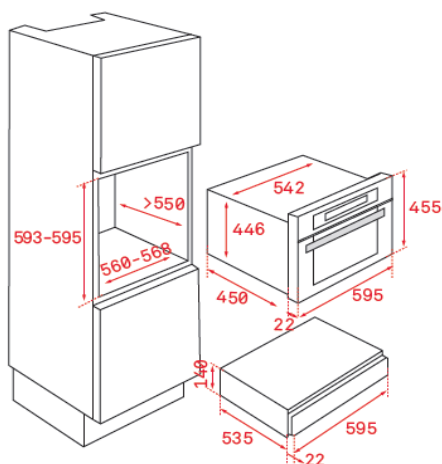

Características

Calientaplatos CristalColor

- Termostato regulable 30° - 80° C
- Potencia nominal máxima: 430 W
- Capacidad para 6 servicios, ejemplos: 6 platos llanos (24 cm), 6 platos hondos (10 cm) y 3 fuentes (17, 19 y 32 cm) o 20 platos llanos (28 cm) o 40 tazas de té o 80 tazas de café
- Cajón telescópico extraíble
- Sistema de apertura push-pull
- Base antideslizante

Variantes

- | | | |
|------------------|-----------|---------------|
| • Frontal Blanco | 111890003 | 8434778008494 |
| • Frontal Negro | 111890002 | 8434778008487 |

— MAESTRO

Dibujo técnico

Datos técnicos

- | | |
|-----------------------------------|-------|
| • Eficiencia energética | - |
| • Potencia nominal máxima (W) | 420 |
| • Longitud cable de conexión (cm) | 150 |
| • Capacidad neta/ bruta (litros) | 23/23 |