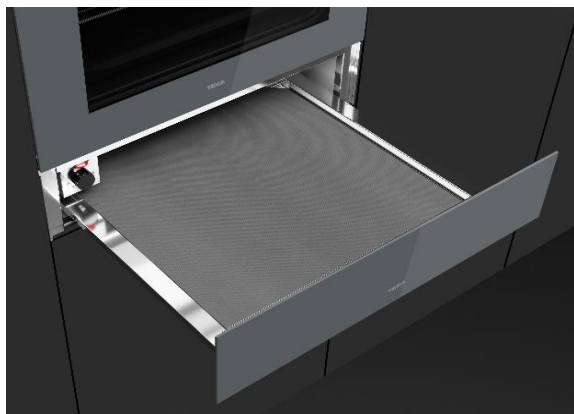

Características

Calientaplatos CristalColor

- Termostato regulable 30° - 80° C
- Potencia nominal máxima: 430 W
- Capacidad para 6 servicios, ejemplos: 6 platos llanos (24 cm), 6 platos hondos (10 cm) y 3 fuentes (17, 19 y 32 cm) o 20 platos llanos (28 cm) o 40 tazas de té o 80 tazas de café
- Cajón telescópico extraíble
- Sistema de apertura push-pull
- Base antideslizante

Color

Referencia

EAN 13

- | Color | Referencia | EAN 13 |
|---------------------|------------|---------------|
| • Cajón sin frontal | 111600003 | 8434778008906 |
| • Frontal StoneGrey | 111890004 | 8434778008500 |