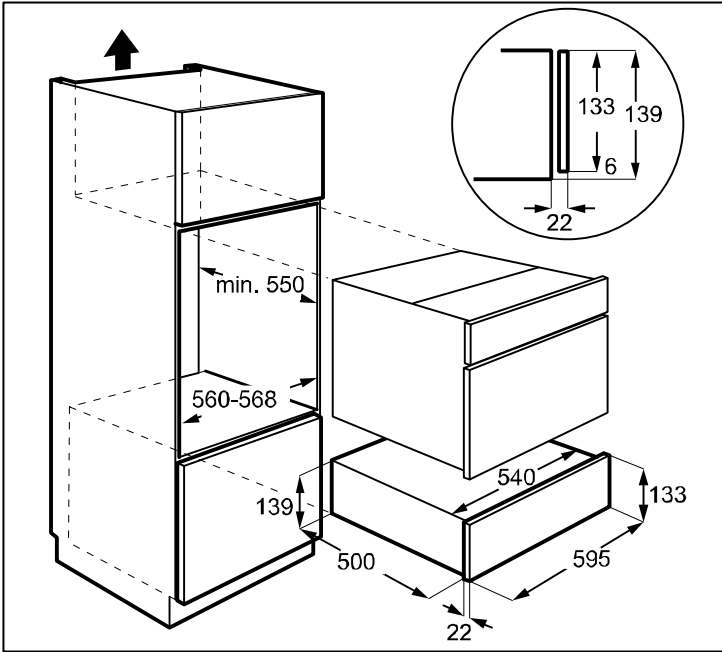

Wie folgt vorgehen:

1. Stellen Sie das Gerät bis zur Schwadenleiste in den Umbauschrank und richten Sie es aus.
2. Achten Sie darauf, dass das Gehäuse des Gerätes rechtwinklig ausgerichtet wird.
3. Öffnen Sie die Schublade und befestigen Sie das Gerät mit den mitgelieferten Schrauben an den Seitenwänden des Schrankes.

EN

Installation

The appliance to be combined with the Drawer will be placed directly on the latter without any need to have a separating shelf.

To build-in the appliance which is combined with the Drawer, follow the instructions set out in the respective instructions and fitting booklet.

Proceed as follows:

1. Place the Warming Drawer on the shelf and slide it towards the interior of the niche in such a way that it is centred and completely lined up with the front of the unit.
2. Check that the Warming Drawer's frame is properly levelled and is sitting evenly on the shelf.
3. Open the drawer and fix the Warming Drawer to the sides of the unit using the provided screws.