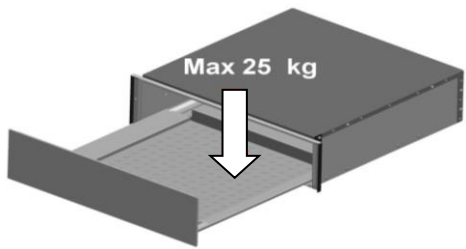

Wie folgt vorgehen:

1. Stellen Sie das Gerät bis zur Schwadenleiste in den Umbauschrank und richten Sie es aus.
2. Achten Sie darauf, dass das Gehäuse des Gerätes rechtwinklig ausgerichtet wird.
3. Öffnen Sie die Schublade und befestigen Sie das Gerät mit den mitgelieferten Schrauben an den Seitenwänden des Schrankes.

EN

Installation

The appliance to be combined with the Drawer will be placed directly on the latter without any need to have a separating shelf.

To build-in the appliance which is combined with the Drawer, follow the instructions set out in the respective instructions and fitting booklet.

Proceed as follows:

1. Place the Warming Drawer on the shelf and slide it towards the interior of the niche in such a way that it is centred and completely lined up with the front of the unit.
2. Check that the Warming Drawer's frame is properly levelled and is sitting evenly on the shelf.
3. Open the drawer and fix the Warming Drawer to the sides of the unit using the provided screws.