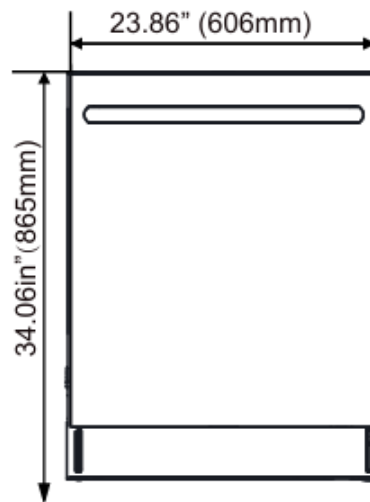

# DFI 36711SS

Lavavajillas de empotre

\_TOTAL

TEKA

Puerta de acero inoxidable  
Capacidad: 16 servicios  
Consumo: 10.1 – 21.1 litros  
Display digital  
Panel de mandos electrónico en lado superior de la puerta  
6 programas de lavado  
Función delay  
Función secado con calor  
Función sanitizar  
Función de media carga  
Función Power Wash  
Función de lavado a alta temperatura  
Programación digital diferida (1-24 horas)  
Apertura automática de la puerta  
Tina interior de acero inoxidable  
Tercer rociador superior  
Cesta superior regulable en altura  
Cesta para cubiertos  
Luces indicativas de funcionamiento  
Bloqueo de seguridad para niños

—  
Potencia nominal máxima: 1008 W

Ruido máximo: 44 dB

Voltaje: 120 V~

Frecuencia: 60 Hz

Peso: 45.5 kg

—  
Dimensiones

Exterior (Alto/Ancho/Fondo): 865/606/624 mm

Peso bruto: 51 kg  
Empaque: 884/660/752 mm  
Código: 114270052  
EAN: 8434778040739