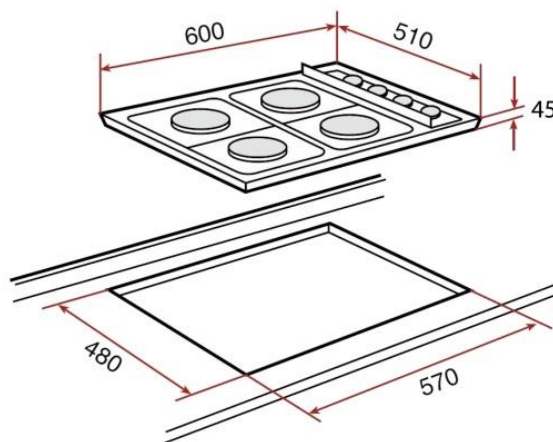

-1 placa rápida (145 mm. \varnothing): 1,500 W

-1 placa rápida (145 mm. \varnothing): 1,000 W

—
Potencia nominal máxima: 5,500 W

Voltaje: 220-240V~

Frecuencia: 50/60 Hz

Peso: 9 kg

—
Dimensiones

Exterior (Alto/Ancho/Fondo): 45/600/510 mm

Peso bruto: 9.8 Kg
Empaque: 553/659/103 mm
Código: 10206052
EAN: 8421152022894