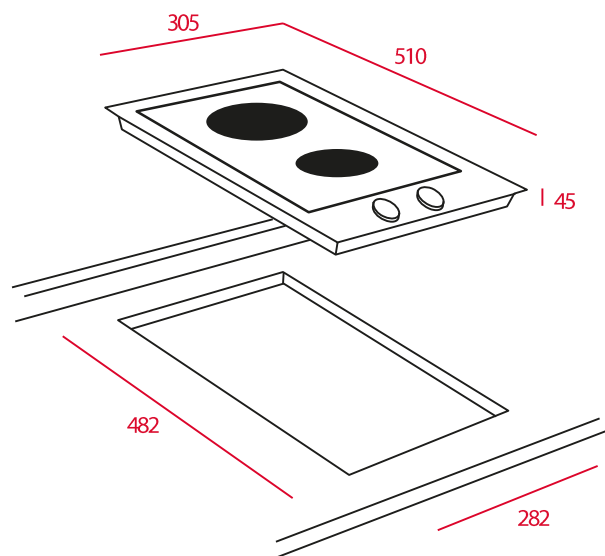

EFX 30.1 2P

Parrilla eléctrica

_MAESTRO

TEKA

Acero inoxidable
Perillas ergonómicas frontales WISH
Perillas de seguridad
Placas blindadas

Zona de cocción:

- 1 placa rápida (Ø 180 mm): 2,000 W

- 1 placa rápida (Ø 145 mm): 1,450 W

Piloto de funcionamiento

Potencia nominal máxima: 3,450 W

Voltaje: 127V~ / 220-240V~

Frecuencia: 50/60 Hz

Peso: 5.2 kg

Dimensiones

Exterior (Alto/Ancho/Fondo): 45/305/510 mm

Peso bruto: 5.9 kg

Empaque: 130/400/580 mm

Código: 40214507 (127 V~)

40214505 (220 V~)

EAN: 8421152158685 (127 V~)

8421152155752 (220 V~)