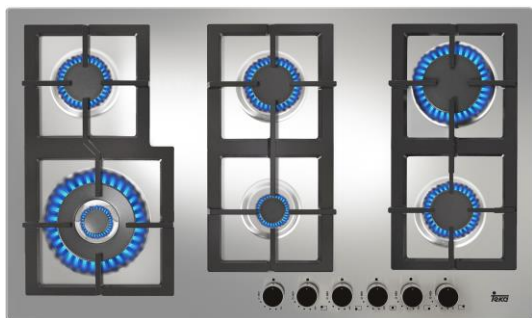

EFX 90.1 6G AI AL DR CI

Parrilla de cocción a gas

_MAESTRO

TEKA

Acero inoxidable
Parrillas de hierro fundido
Tapas de quemadores de hierro fundido
Perillas ergonómicas frontales *WISH*
Soporte WOK
Seguridad por termopar integrada en cada quemador
Encendido electrónico integrado en cada perilla

— Quemadores de alta eficiencia a gas:

- 1 quemador doble flama: 4,000 W (13,648 BTU)
- 1 quemador rápido: 3,000 W (10,236 BTU)
- 3 quemadores semi rápidos: 1,750 W (5,971 BTU)
- 1 quemador auxiliar: 1,000 W (3,412 BTU)

Tipos de gas: LP (butano/propano) o natural

— Potencia nominal máxima: 13,250 W (45,211 BTU)

Voltaje: 127 V~

Frecuencia: 60 Hz

Peso: 14 kg

— Dimensiones

Exterior (Alto/Ancho/Fondo): 45/860/510mm

Peso bruto: 16 kg
Empaque: 130/910/590 mm
Código: 40211660
EAN: 8421152158692