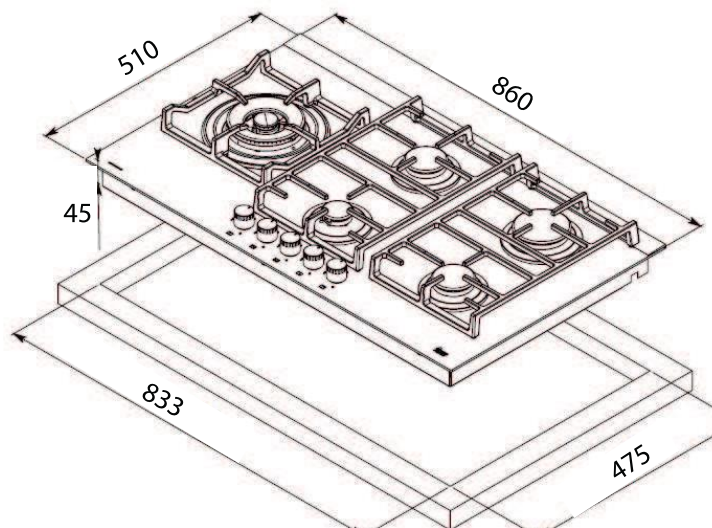

Tipos de gas: LP (butano/propano) o natural

— Potencia nominal máxima: 13,250 W (45,211 BTU)

Voltaje: 127 V~

Frecuencia: 60 Hz

Peso: 14 kg

— Dimensiones

Exterior (Alto/Ancho/Fondo): 45/860/510mm

Peso bruto: 16 kg
Empaque: 130/910/590 mm
Código: 40211660
EAN: 8421152158692