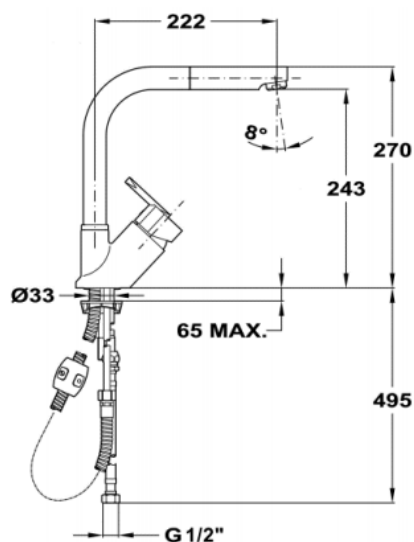

ELAN (MW)

Grifo de cocina

TEKA

Acabado: Cromo extreme glow
Caño giratorio
Aireador anti-cal
Maneral extraíble con 1 función: chorro
Mangueras flexibles de alimentación incluidas
Cartucho cerámico de gran duración
Presión de funcionamiento: 1 – 10 bar (kg/cm²)
Presión de funcionamiento recomendada: 2 -5 bar (kg/cm²)
Temperatura recomendada del agua caliente: 45 °C – 65 °C
Temperatura máxima del agua caliente: 90 °C
Peso neto: 2.6 kg

Dimensiones:

Peso bruto: 2.9 kg
Empaque: 495/160/85 mm
Código: 35.9318.02
EAN: 8421152043738