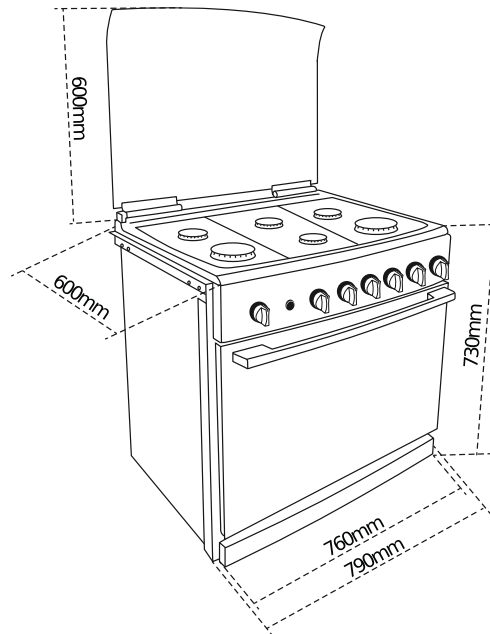

EMGG 8660 S RX

Estufa de empotre tipo cassette
_EASY

TEKA

- Acero inoxidable
 - Puerta con acabado reflex de doble cristal
 - Capelo curvo de cristal templado con cierre suave
 - 3 parrillas superiores profesionales de hierro fundido
 - Tapas de quemadores de hierro fundido
 - Perillas ergonómicas de seguridad
 - Jaladera robusta en aluminio
 - Encendido electrónico integrado en cada perilla para quemadores superiores y horno
-
- 6 Quemadores de alta eficiencia a gas en parrilla:
 - 2 quemadores rápidos: 2,500 W (8,530 BTU)
 - 4 quemadores semi-rápidos: 2,200 W (7,506 BTU)
-
- Horno de 1 función
 - Capacidad del horno: 5p³ (134L)
 - Esmalte interior Crystal Clean® Black
 - Termo control
 - Luz interior
 - Guías embozadas con tope antivuelco con cinco alturas de cocinado
 - 2 Parrillas cromadas
 - Quemador de alta eficiencia a gas en horno:
 - 1 quemador de horno: 3,600 W (12,283 BTU)
-
- Tipos de gas: LP (butano/propano) o natural
 - Potencia nominal máxima a gas: 17,400 W (59,371 BTU)
 - Voltaje: 127 V~
 - Frecuencia: 60 Hz
 - Peso: 50 kg
-
- Dimensiones
 - Cavidad (Alto/Ancho/Fondo): 405/675/490 mm
 - Exterior (Alto/Ancho/Fondo): 730/790/600 mm

Peso bruto: 55 kg
Empaque: 830/840/700 mm
Código: 111580001
EAN: 8434778004199