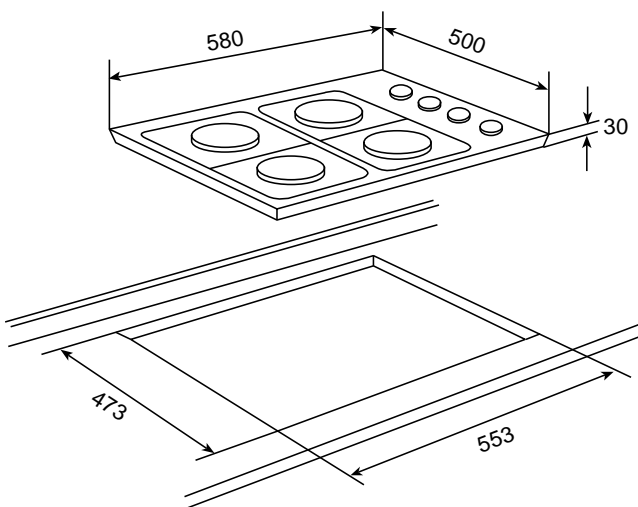

Tipos de gas: LP (butano/propano) o natural

—  
Potencia nominal máxima: 7,300 W (24,908 BTU)

Voltaje: 127 V~

Frecuencia: 60 Hz

Peso: 7 kg

—  
Dimensiones

Exterior (Alto/Ancho/Fondo): 30/580/500 mm

Peso bruto: 8.3 kg

Empaque: 130/660/560 mm

Código: 070101

EAN: 8421152111994