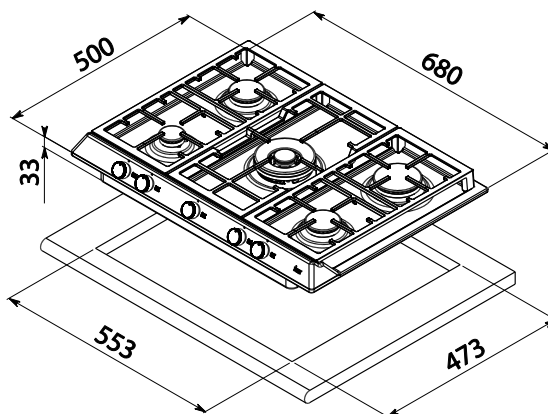

# EX 70.1 5G AI DR CI

Parrilla de cocción a gas

**\_TOTAL**

TEKA

Acero inoxidable  
Parrillas de hierro fundido  
Tapas de quemadores de hierro fundido  
Perillas ergonómicas frontales *WISH*  
Soporte WOK  
Encendido electrónico integrado en cada perilla

Quemadores de alta eficiencia a gas:  
- 1 quemador doble flama: 4,000 W (13,648 BTU)  
- 1 quemador rápido: 2,800 W (9,553 BTU)  
- 2 quemadores semi rápidos: 1,750 W (5,971 BTU)  
- 1 quemador auxiliar: 1,000 W (3,412 BTU)  
Tipos de gas: LP (butano/propano) o natural

Potencia nominal máxima: 11,300 W (38,555 BTU)  
Voltaje: 127 V~  
Frecuencia: 60 Hz  
Peso: 12.2 kg

Dimensiones  
Exterior (Alto/Ancho/Fondo): 33/680/500 mm

Peso bruto: 13.70 kg  
Empaque: 130/760/600 mm  
Código: 40212044  
EAN: 8421152150610