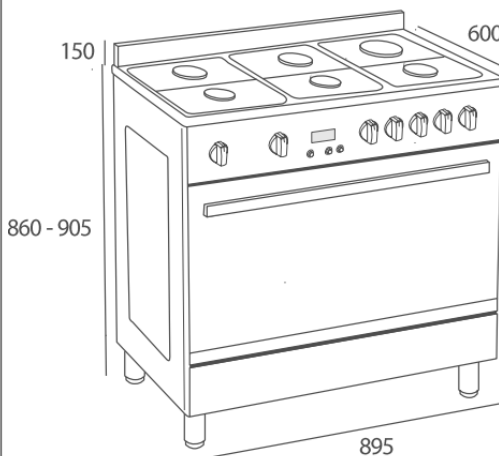

FS3RL966GGX

Estufa de piso
_MAESTRO

TEKA

Acero inoxidable
Puerta acabado panorámico de doble cristal
3 parrillas superiores profesionales de hierro fundido
Tapas de quemadores de hierro fundido
Soporte WOK
Perillas ergonómicas frontales WISH
Jaladera robusta de aluminio
Encendido electrónico integrado en cada perilla para quemadores superiores y horno
Timer digital con touch control

6 Quemadores de alta eficiencia a gas en parrilla:
-2 quemadores triple flama: 4,000 W (13,648 BTU)
-1 quemador rápido: 3,000 W (10,236 BTU)
-3 quemadores semi-rápidos: 1,750 W (5,971 BTU)

Horno con convección de 4 funciones
Capacidad del horno: 5p² (142L)
Esmalte interior Crystal Clean®
Termostato de seguridad con termopar
Luz interior
Grill a gas 2,000 W (6,824 BTU)
Guías cromadas con tope antivuelco con cinco alturas de cocinado
Guía telescópica
2 Bandejas profundas con esmalte CrystalClean®
Parrilla cromada
Paneles laterales catalíticos
Quemador de alta eficiencia a gas en el horno:
-1 quemador de horno: 4,500 W (15,354 BTU)

Tipos de gas: LP (butano/propano) o natural
Potencia nominal máxima a gas: 15,500 W (52,888 BTU)
Voltaje: 120 V~
Frecuencia: 60 Hz
Peso: 75 kg

Dimensiones
Cavidad (Alto/Ancho/Fondo): 470/760/400 mm
Exterior (Alto/Ancho/Fondo): 860-905/895/600 mm

Peso bruto: 85 kg
Empaque: 840/960/680 mm
Código: 40297052
EAN: 8421152157190