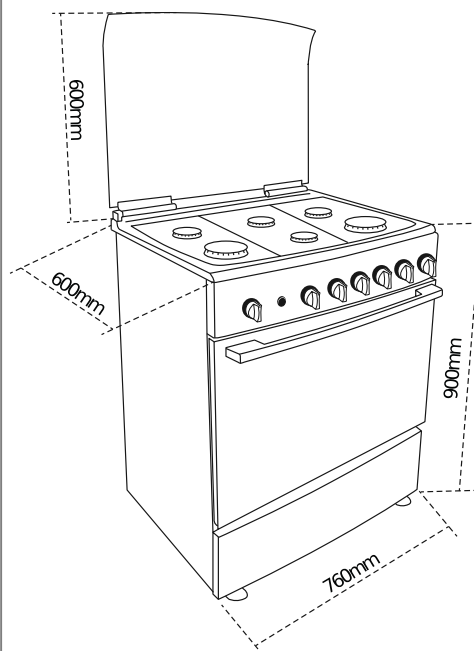

FSGG 8660 S RX

Estufa de piso
_EASY

TEKA

Acero inoxidable
Puerta con acabado reflex de doble cristal
Capelo curvo de cristal templado con cierre suave
3 parrillas superiores profesionales de hierro fundido
Tapas de quemadores de hierro fundido
Perillas ergonómicas de seguridad
Jaladera robusta en aluminio
Encendido electrónico de botón para quemadores superiores y horno

6 Quemadores de alta eficiencia a gas en parrilla:
-2 quemadores rápidos: 2,500 W (8,530 BTU)
-4 quemadores semi-rápidos: 2,200 W (7,506 BTU)

Horno de 1 función
Capacidad del horno: 5p³ (134L)
Esmalte interior Crystal Clean® Black
Termo control
Luz interior
Guías embozadas con tope antivuelco con cinco alturas de cocinado
2 Parrillas cromadas
Quemador de alta eficiencia a gas en horno:
-1 quemador de horno: 3,600 W (12,283 BTU)

Tipos de gas: LP (butano/propano) o natural
Potencia nominal máxima a gas: 17,400 W (59,371 BTU)
Voltaje: 127 V-
Frecuencia: 60 Hz
Peso: 50 kg

Dimensiones
Cavidad (Alto/Ancho/Fondo): 405/675/490 mm
Exterior (Alto/Ancho/Fondo): 900/760/600 mm

Peso bruto: 56.5 kg
Empaque: 835/1010/700 mm
Código: 111580000
EAN: 8434778004168