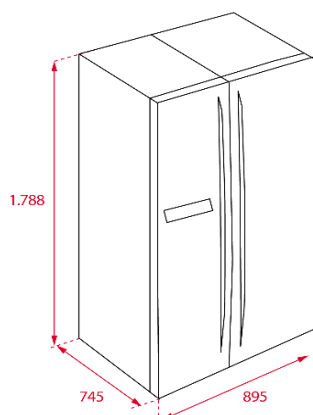

MAESTRO

Dibujo técnico

Características

Frigorífico Side by Side de Libre Instalación

- Frío No Frost Total: frigorífico y congelador
- Display electrónico con indicador y control de temperatura del refrigerador y congelador
- **Funcion Vacaciones**
- **Funcion ECO**
- Congelación y enfriamiento rápido
- Dos cajones FreshBox
- Twister Ice Maker
- Siete bandejas de cristal de seguridad regulables en altura
- Iluminación interior LED en frigorífico y congelador
- Bloqueo de seguridad para niños
- Diez balcones transparentes en puerta
- Tirador externo de metal
- Ruedas traseras de desplazamiento
- Patas delanteras regulables en altura
- Puertas en acero inoxidable antihuella
- Clasificación energética A+
- Capacidad total: 587 litros brutos
- Capacidad frigorífico: 335 litros netos
- Capacidad congelador: 175 litros netos

Color	Referencia	EAN 13
Inox	113430012	8434778003918

Datos técnicos

• Potencia nominal (W)	130
• Potencia de desescarche (W)	240
• Número de estrellas congelador	4
• Poder de congelación (kg/24 horas)	9
• Autonomía congelador (horas)	10
• Consumo de energía diario (kWh/día)	1,110
• Consumo de energía anual (kWh/año)	405
• Nivel sonoro (dBA)	43
• Clasificación climática	N-T