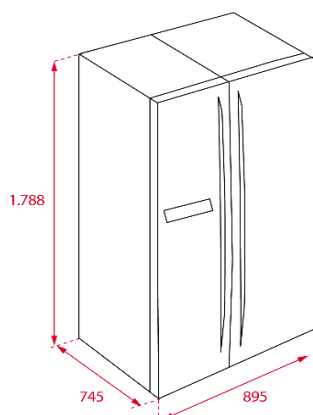

MAESTRO

Dibujo técnico

Características

Frigorífico Side by Side de Libre Instalación

- Frío No Frost Total: frigorífico y congelador
- Display electrónico con indicador y control de temperatura del refrigerador y congelador
- **Funcion Vacaciones**
- **Funcion ECO**
- Congelación y enfriamiento rápido
- Dos cajones FreshBox
- Twister Ice Maker
- Siete bandejas de cristal de seguridad regulables en altura
- Iluminación interior LED en frigorífico y congelador
- Bloqueo de seguridad para niños
- Diez balcones transparentes en puerta
- Tirador externo de metal
- Ruedas traseras de desplazamiento
- Patas delanteras regulables en altura
- Clasificación energética A+
- Capacidad total: 587 litros brutos
- Capacidad frigorífico: 335 litros netos
- Capacidad congelador: 175 litros netos

Color	Referencia	EAN 13
Blanco	113430013	8434778003925

Datos técnicos

• Potencia nominal (W)	130
• Potencia de desescarche (W)	240
• Número de estrellas congelador	4
• Poder de congelación (kg/24 horas)	9
• Autonomía congelador (horas)	10
• Consumo de energía diario (kWh/día)	1,110
• Consumo de energía anual (kWh/año)	405
• Nivel sonoro (dBA)	43
• Clasificación climática	N-T