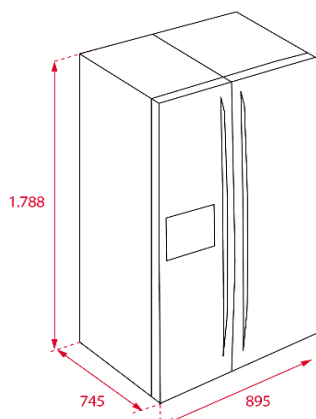

—MAESTRO

Dibujo técnico

Características

Frigorífico Side by Side de Libre Instalación

- Frío No Frost Total: frigorífico y congelador
- Display electrónico con indicador y control de temperatura del refrigerador y congelador
- **Funcion Vacaciones**
- **Funcion ECO**
- Congelación y enfriamiento rápido
- Dos cajones FreshBox
- **IceMaker: Dispensador automático de agua con sistema de filtrado y cubitos de hielo**
- Siete bandejas de cristal de seguridad regulables en altura
- Iluminación interior LED en frigorífico y congelador
- Bloqueo de seguridad para niños
- Ocho balcones transparentes en puerta
- Tirador externo de metal
- Ruedas traseras de desplazamiento
- Patas delanteras regulables en altura
- Puertas en acero inoxidable antihuella
- Volumen total (litros-útil): 516
- Volumen frigorífico (litros-útil): 334
- Volumen congelador (litros-útil): 182

Color	Referencia	EAN 13
Inox	113430011	8434778003901

Datos técnicos

• Clasificación energética:	
• Nivel sonoro (dB(A) re 1 pW)	41
• Clase nivel sonoro	C
• Consumo de energía anual (kWh/año)	317
• Clasificación climática	SN/N/ST/T
• Número de estrellas congelador	4
• Poder de congelación (kg/24 horas)	14
• Autonomía congelador (horas)	7
• Potencia nominal (W)	188
• Potencia de desescarche (W)	240