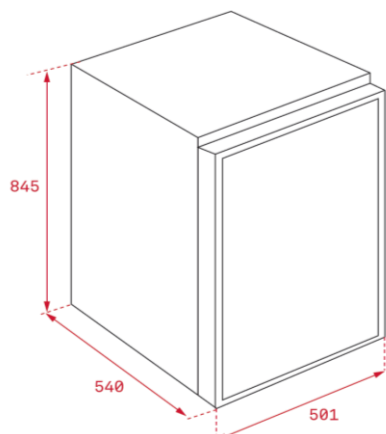

Características

Frigorífico una puerta de libre instalación

- Control mecánico
- Luz interior
- Descongelación manual
- Termostato regulable
- Dos bandejas de cristal de seguridad
- Cajón transparente para verduras
- Tres balcones transparentes en puerta
- Puerta reversible
- Patas delanteras regulables en altura
- Volumen total (litros-útil): 98
- Volumen frigorífico (litros-útil): 84
- Volumen congelador (litros-útil): 14

Color

Referencia

EAN 13

- | Color | Referencia | EAN 13 |
|----------|------------|---------------|
| • Blanco | 40607710 | 8421152134009 |

—EASY

Dibujo técnico

Datos técnicos

- | | |
|--------------------------------------|----------|
| • Clasificación energética: | F |
| • Nivel sonoro (dB(A) re 1 pW) | 39 |
| • Clase nivel sonoro | C |
| • Consumo de energía anual (kWh/año) | 172 |
| • Clasificación climática | N/ST |
| • Número de estrellas congelador | 4 |
| • Poder de congelación (kg/24 horas) | 2 |
| • Autonomía congelador (horas) | 15 |
| • Potencia nominal (W) | 70 |
| • Potencia de desescarche (W) | - |