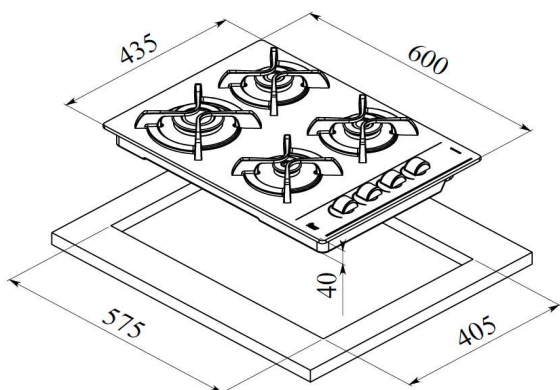

Features

- 4 quemadores:
 - Izquierda delante:** Quemador rápido (2,80 kW)
 - Izquierda atrás:** Quemador semirrápido (1,75 kW)
 - Derecha atrás:** Quemador semirrápido (1,75 kW)
 - Derecha delante:** Quemador auxiliar (1,00 kW)
- Medida externa de 435mm de fondo
- Cristal templado (8mm altura)
- Acabado cristal redondeado
- Mando de diseño ergonómico "Fusca"
- Parrillas de fundición individuales
- Autoencendido
- Kit de fácil instalación
- Gas Natural: GBC 64003 KIN
- Gas Butano: GBC 64003 KIB

Medidas integración

↑ 405 mm → 575 mm

Medidas externas

↑ 435 mm → 600 mm

Dibujo técnico

Modelo

GBC 64003 KIN (CL)
GBC 64003 KIB (CL)

Referencia EAN 13