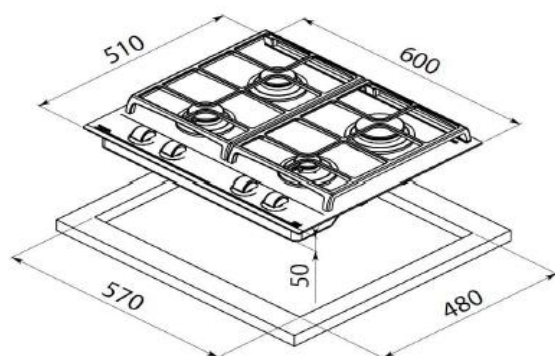

Medidas de encastre

↑ 480 mm → 570 mm

Medidas exteriores

↑ 510 mm → 600 mm

Desenho técnico

Características gerais:

- Placa Cristal Gás ExactFlame
- Comandos frontais com design ergonómico
- Vidro frontal biselado Schott Ceran (4 mm de altura)
- 9 níveis de potência com controlo exato da chama
- 4 queimadores:
 - 1 queimador duplo anel 4,00 kW
 - 1 queimador semirrápido 1,75 kW
 - 1 queimador rápido 2,80 kW
 - 1 queimador auxiliar 1,00kW
- Segurança por termopar
- Acendedor elétrico
- Grelhas de ferro fundido de ampla superfície
- Fácil instalação com Sistema Fast Click
- Disponível:
 - GZC 64321 XBB (BUT)*
 - GZC 64321 XBN (NAT)**

Cor

Código

EAN

- | | | |
|------------------|-----------|---------------|
| • Vidro branco * | 112570046 | 8434778006384 |
| • Vidro branco** | 112570047 | 8434778006391 |

Dados técnicos

- | | |
|---------------------------------|---------|
| • Potência máxima total | - |
| • Potência máxima gás | 9.550 W |
| • Indicadores de calor residual | - |