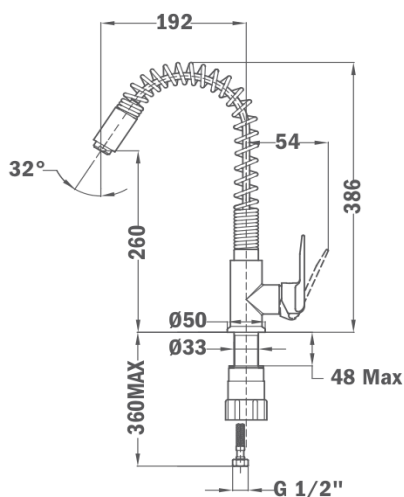

Características

Grifo monomando de cocina

- Caño giratorio y flexible
- Aireador anti-calcáreo integrado en el caño
- Flexible de acero inoxidable de alta resistencia reforzado con plástico para una mejor protección y fácil limpieza
- Sistema de instalación fácil y rápida **Easy Fix**
- Latiguillos de alimentación flexibles de alta resistencia de 3/8"
- Cartucho de 35mm

Easy Fix, es un sistema de instalación rápido y sencillo. En menos de 3 minutos y con sólo 3 pasos, podrás instalar el grifo. No requiere experiencia ni herramientas para la instalación por lo que podrás hacerlo tú mismo, ahorrando tiempo y dinero.

—MAESTRO

Dibujo técnico

Color

Referencia

EAN 13

- Cromo 539341200 8413509220046