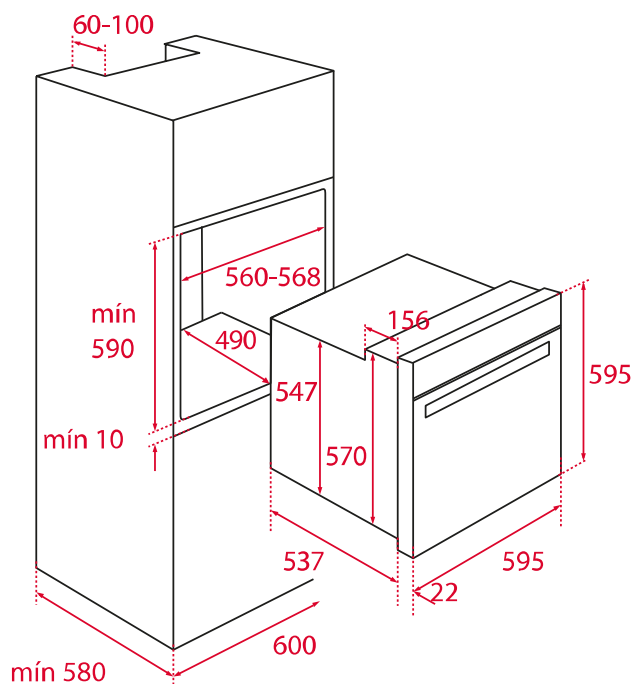

HBB 535

Horno eléctrico estático

_EASY

TEKA

Acero inoxidable con antihuella
Clase energética: A (bajo consumo de energía)
3 funciones de cocinado + Sistema de limpieza Hydroclean® Eco
Capacidad: 76/77L (neto/bruto)
Mandos de perillas
Timer mecánico
Grill: 1,400 W
Iluminación incandescente
Puerta de doble cristal
Ventilación dinámica
Esmalte interior Crystal Clean®
Guías cromadas con cinco alturas de cocinado
Parrilla cromada
Bandeja profunda con esmalte Crystal Clean®

Potencia nominal máxima: 2,593 W

Voltaje: 220/240V~

Frecuencia: 50/60 Hz

Peso: 25 kg

Dimensiones

Cavidad (Alto/Ancho/Fondo): 364/475/441 mm

Exterior (Alto/Ancho/Fondo): 595/595/559 mm

Peso bruto: 28 kg
Empaque: 635/655/650 mm
Código: 41560040
EAN: 8421152148938