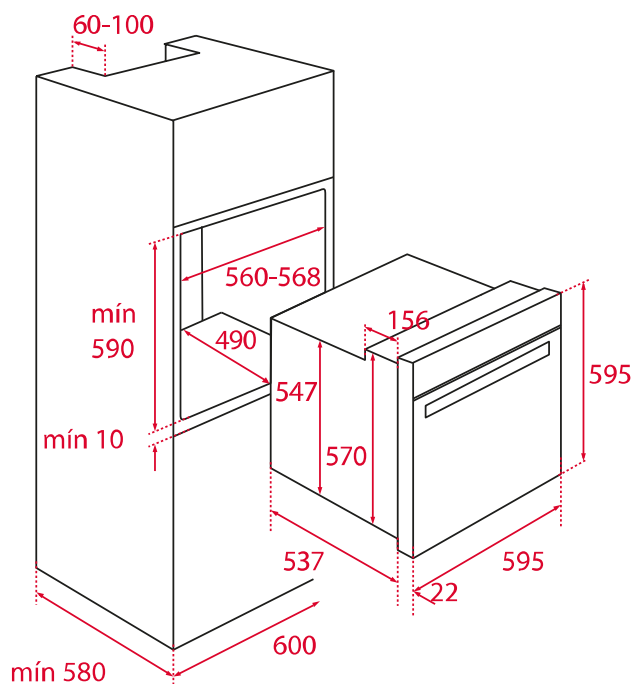

HLB 840

Horno eléctrico multifunción SurroundTemp
_MAESTRO

TEKA

Cristal negro y marco en acero inoxidable con antihuella
Clase energética: A+ (Ahorro de hasta un 20%)
9 funciones de cocinado + Sistema de limpieza Hydroclean® Pro
Capacidad: 70/71L (neto/bruto)
Display touch control
Mandos de perillas
Timer digital
Grill/ Maxi Grill: 1,400/2,500W
Iluminación incandescente
Precalentamiento rápido automático
Puerta de doble cristal
Ventilación dinámica
Bloqueo de seguridad para niños
Esmalte interior Crystal Clean®
Guía cromada telescópica
Guías cromadas con cinco alturas de cocinado
Parrilla cromada
Bandeja profunda con esmalte Crystal Clean®

Potencia nominal máxima: 3,215 W
Voltaje: 220/240V~
Frecuencia: 50/60 Hz
Peso: 28 kg

Dimensiones

Cavidad (Alto/Ancho/Fondo): 364/475/402 mm
Exterior (Alto/Ancho/Fondo): 595/595/559 mm

Peso bruto: 31 kg
Empaque: 635/655/650 mm
Código: 41560070
EAN: 8421152148587