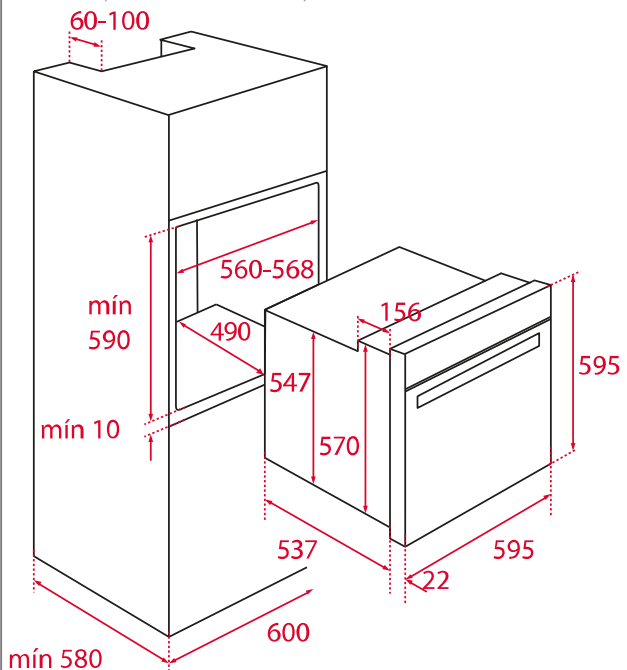

HLB 860

Horno eléctrico multifunción SurroundTemp

_MAESTRO

TEKA

Cristal negro y marco en acero inoxidable con antihuella
Clase energética: A+ (Ahorro de hasta un 20%)
12 funciones de cocinado + Sistema de limpieza Hydroclean® Pro
Asesor personal de cocinado (20 recetas pre programadas)
Función Sabbath
Capacidad: 70/71L (neto/bruto)
Display TFT de 4" (touch control)
Mandos de perillas retro iluminados
Timer digital
Grill/ Maxi Grill: 1,400/2,500 W
Iluminación incandescente
Precalentamiento rápido automático
Puerta de triple cristal
Puerta con suave apertura/cierre
Ventilación tangencial
Bloqueo de seguridad para niños
Esmalte interior Crystal Clean®
Guía cromada telescópica
Guías cromadas con cinco alturas de cocinado
Parrilla cromada
Bandeja profunda con esmalte Crystal Clean®

—
Potencia nominal máxima: 3,215 W
Voltaje: 220/240V~
Frecuencia: 50/60Hz
Peso: 27 kg

Dimensiones

Cavidad (Alto/Ancho/Fondo): 364/475/402 mm
Exterior (Alto/Ancho/Fondo): 595/595/559 mm

Peso bruto: 29.35 kg
Empaque: 635/655/650 mm
Código: 41560093
EAN: 8421152154779