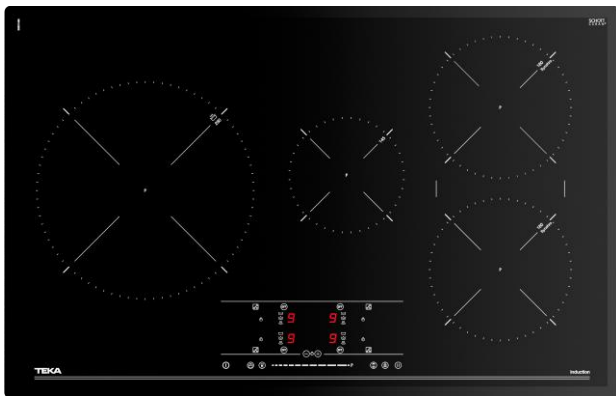

IR 8430

Parrilla vitrocerámica de inducción

_MAESTRO

TEKA

Cristal vitrocerámico biselado (Schott Ceran)

Touch Control Multislider Pro con sensores acústicos y bloqueo de seguridad, individual para cada quemador

Bloqueo de seguridad

Programación del tiempo de cocción hasta 99 minutos con alarma acústica (posibilidad de programar todas las zonas de cocción a la vez)

Función Power Plus

Función STOP & GO

Función Synchro: cocinado simultáneo con las 2 zonas de $\varnothing 180$ mm

Funciones especiales de cocinado iCooking: *iQuick Boiling*, *simmering*, *melting* y *keep warm*

Detector de recipientes

Zonas de cocción:

- 1 placa de inducción ($\varnothing 145$ mm): 1,400/1,800 W

- 2 placas de inducción ($\varnothing 180$ mm): 1,850/2,500 W

- 1 placa inducción ($\varnothing 280$ mm): 2,300/3,700 W

Indicadores de calor residual

Potencia nominal máxima: 7,400 W

Voltaje: 220-240V~

Frecuencia: 50/60 Hz

Peso: 12.9 kg

Dimensiones

Exterior (Alto/Ancho/Fondo): 60/800/510 mm