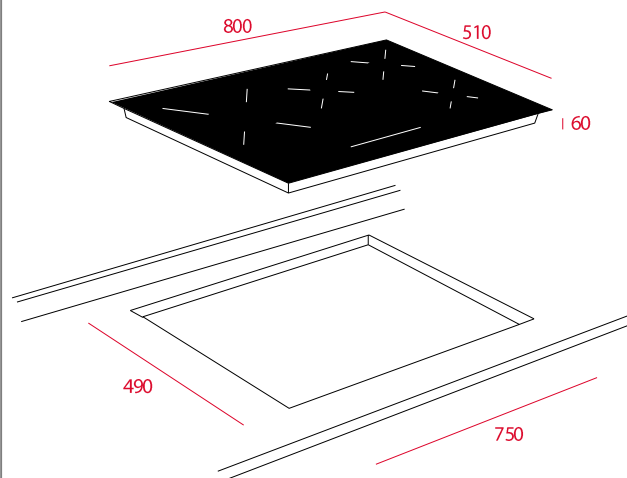

Funciones especiales de cocinado iCooking: *iQuick Boiling*, *simmering*, *melting* y *keep warm*

Detector de recipientes

Zonas de cocción:

- 1 placa de inducción ($\varnothing 145$ mm): 1,400/1,800 W

- 2 placas de inducción ($\varnothing 180$ mm): 1,850/2,500 W

- 1 placa inducción ($\varnothing 280$ mm): 2,300/3,700 W

Indicadores de calor residual

Potencia nominal máxima: 7,400 W

Voltaje: 220-240V~

Frecuencia: 50/60 Hz

Peso: 12.9 kg

Dimensiones

Exterior (Alto/Ancho/Fondo): 60/800/510 mm

Peso bruto: 14.4 kg
Empaque: 570/370/280 mm
Código: 10210164
EAN: 8421152148341