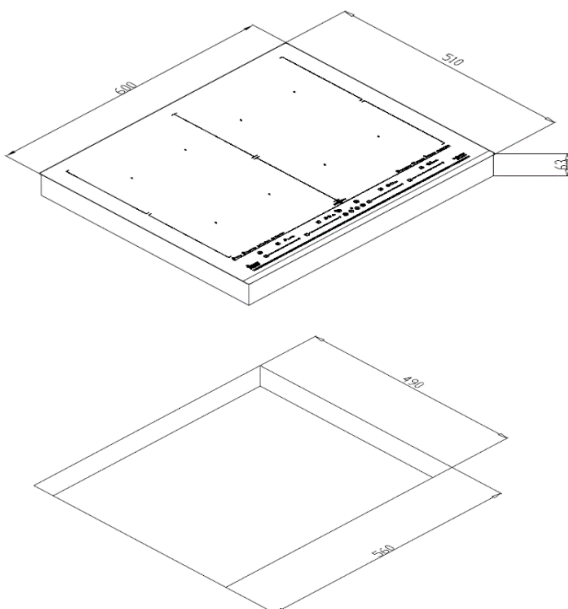

**Medidas de encastre**

↑ 490 mm → 560 mm

**Medidas exteriores**

↑ 510 mm → 600 mm ↗ 63 mm

**Desenho técnico**

**Características gerais:**

- Full Flex Direct Sense
- Touch Control Multislider com bloqueio de segurança
- Programador do tempo de cozinhado
- 7 combinações de cozinhado  
(4 + 2 zonas flex + 1 zona full flex):
  - 4 zonas de 263x195 mm
  - 2 zonas flex de 263x390 mm
  - 1 zona full flex de 525x390 mm
- Funções diretas de cozinhado:
  - Grelhar, Deep frying (fritar óleo abundante - fritadeira (180°C))
  - Pan frying (fritar em pouco óleo - frigideira (190°C)), manter quente, grill na chapa, iQuick Boiling, simmering e derreter
- Função Power Plus
- Função Stop & Go / Função Mute
- Sistema de otimização do recipiente
- Vidro frontal biselado Schott Ceran (4 mm)
- Indicadores de calor residual
- Desligar automático de segurança
- Fácil instalação com "Sistema Fast Click"
- Potência máxima total: 7.400 W