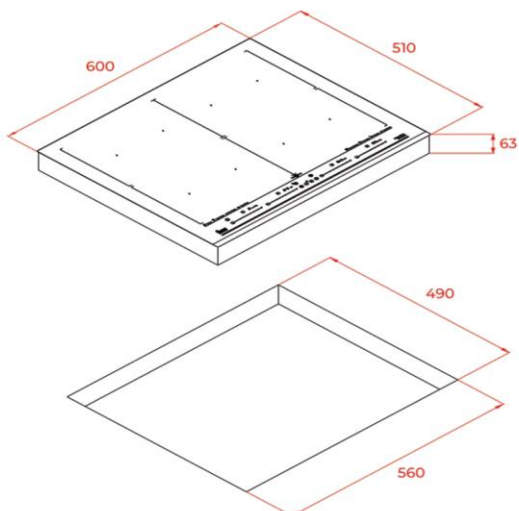

Dibujo técnico

Características

FLEX DirectSense con sistema de inducción Full Flex

- Cristal con bisel frontal
 - Touch Control **Multislider**, con bloqueo de seguridad
 - Programador del tiempo de cocción
 - 8 zonas de inducción - 7 zonas de cocción
 - 4 zonas de 263 x 195 mm
 - 2 zonas Flex de 263 x 390 mm
 - 1 zona **Full Flex** de 525 x 390mm
 - **10 recetas directas con sensores de temperatura:**
 - Parrilla, Fritura, Pochar, Mantener caliente, Plancha, Hervir, Fuego lento, Derretir, Confitar y NUEVA FUNCIÓN ARROZ**
 - Función Power Plus
 - Función Stop & GO
 - Modo Silencio
 - Sistema de optimización del recipiente
 - Sistema de fácil instalación Fast-Click
 - Regulador de potencia
 - Incluye parrilla LE CREUSET de regalo
- **Combinable con otros modelos con bisel frontal:**
 Kit de unión opcional 40204394

Color	Referencia	EAN 13
Cristal	112500038	8434778016215

Datos técnicos

- Potencia nominal máxima W: 7.400
- Indicadores de calor residual: si
- Bloqueo de seguridad: si
- Desconexión automática de seguridad: si
- Seguridad gas por termopar: -