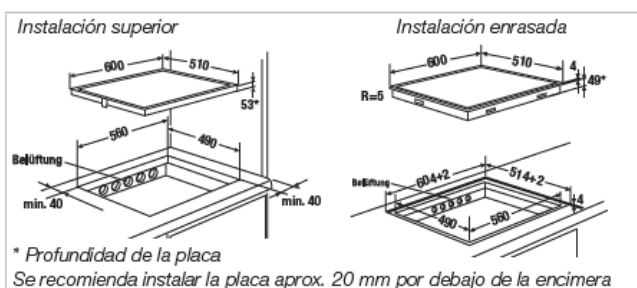

Código

122890011

KI 6343.0 SR

Negro, sin marco

MODELO

KI 6343.0SR

CÓDIGO

122520010