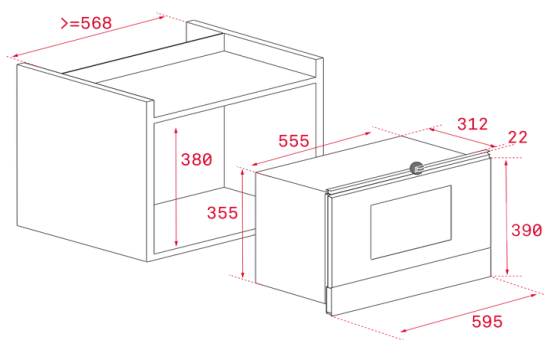

### Desenho técnico

Cor	Código	EAN
Vidro preto	1710213	8434778007688