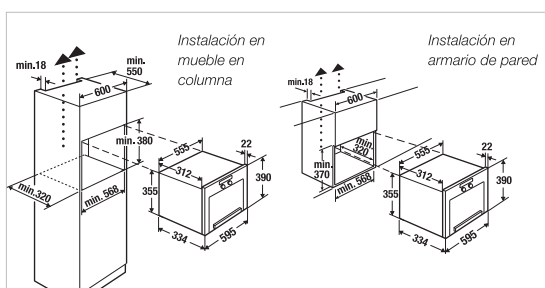

Accesorios incluidos:

- Plato tostador.
- Parrilla reforzadas especial gratinados.

ML 6330.0 S

Negro + Opcional pedir Acc. nº DK (perfiles)

MODELO:

CÓDIGO:

ML 6330.0S

122050000