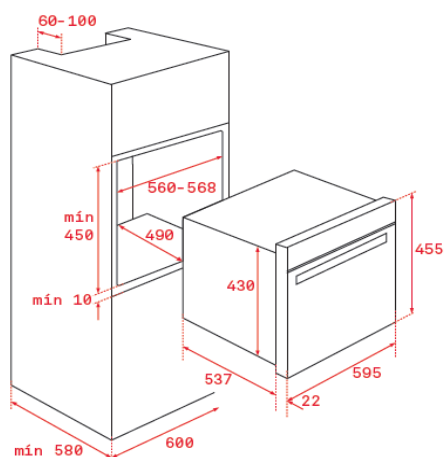

Características

Compacto CristalColor

- Horno microondas + grill
- 3 funciones de cocinado
- Touch Control con programador de inicio y paro de cocción
- Soportes cromados, cinco alturas de cocinado
- Mandos ergonómicos y precisos
- 5 niveles de potencia como microondas, 1.000 W salida
- Descongelación automática por tiempo y peso
- Parrilla reforzada (con sistema antivuelco)
- Iluminación superior
- Puerta dos cristales
- Ventilación tangencial
- Desconexión de seguridad en apertura de puerta
- Capacidad: 44 litros

— MAESTRO

Dibujo técnico

Color

Referencia

EAN 13

- | Color | Referencia | EAN 13 |
|---------|------------|---------------|
| • Negro | 111160003 | 8434778007657 |

Datos técnicos

- | | |
|---|-------|
| • Eficiencia energética | - |
| • Potencia nominal máxima, W: | 3.200 |
| • Resistencia grill: normal/maxigrill, W: | 1.400 |
| • Resistencia bóveda + solera, W: | - |
| • Resistencia turbo, W: | - |
| • Turbina multifunción, W: | - |
| • Motor refrigeración, W: | 18 |