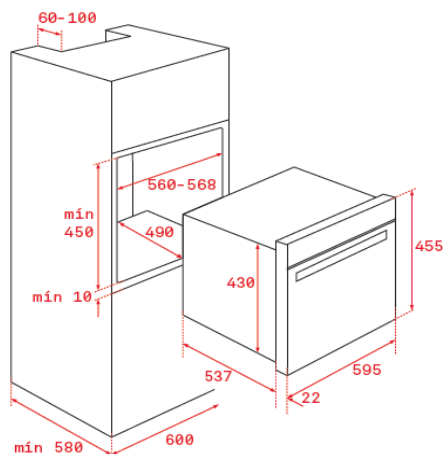

Características

Compacto CristalColor

- Horno microondas + grill
- 3 funciones de cocinado
- Touch Control con programador de inicio y paro de cocción
- Soportes cromados, cinco alturas de cocinado
- Mandos ergonómicos y precisos
- 5 niveles de potencia como microondas, 1.000 W salida
- Descongelación automática por tiempo y peso
- Parrilla reforzada (con sistema antivuelco)
- Iluminación superior
- Puerta dos cristales
- Ventilación tangencial
- Desconexión de seguridad en apertura de puerta
- Capacidad: 44 litros

Dibujo técnico

Color

Referencia

EAN 13

- | Color | Referencia | EAN 13 |
|--------------|------------|---------------|
| • Stone Grey | 111160004 | 8434778007664 |

Datos técnicos

- | | |
|---|-------|
| • Eficiencia energética | - |
| • Potencia nominal máxima, W: | 3.200 |
| • Resistencia grill: normal/maxigrill, W: | 1.400 |
| • Resistencia bóveda + solera, W: | - |
| • Resistencia turbo, W: | - |
| • Turbina multifunción, W: | - |
| • Motor refrigeración, W: | 18 |