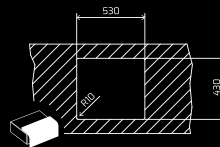

# FREGADEROS

FLEXLINEA RS15 50.40  
BRASS Y TITANIUM

Tratamiento PVD	•	•
Radio de cubeta R15	•	•
Tapa decorativa de válvula 3 1/2"	•	•
Clips de instalación	•	•
Profundidad de la cubeta	20 cm	20 cm
Instalación flexible	Enrasado, encastre o bajo encimera	Enrasado, encastre o bajo encimera
Mueble	60 cm	60 cm
Dimensiones de la cubeta	50 x 40 x 20 cm	50 x 40 x 20 cm