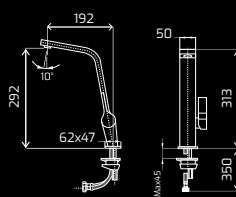

Caño abierto	•	-	-	-
Caño giratorio 360°	•	•	•	•
Aireadores anti-calcáreos	5	1	1	1
Latiguillos flexibles de alimentación de 3/8" y 1/2"	Incluido	Incluido	Incluido	Incluido