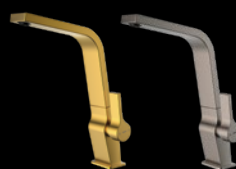

ICC 915
BRASS Y TITANIUM

GRIFERÍA DE COCINA