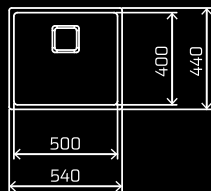

# FREGADEROS

FLEXLINEA RS15 50.40  
BRASS Y TITANIUM

Tratamiento PVD	•	•
Radio de cubeta R15	•	•
Tapa decorativa de válvula 3 1/2"	•	•
Clips de instalación	•	•
Profundidad de la cubeta	20 cm	20 cm
Instalación flexible	Enrasado, encastre o bajo encimera	Enrasado, encastre o bajo encimera
Mueble	60 cm	60 cm
Dimensiones de la cubeta	50 x 40 x 20 cm	50 x 40 x 20 cm