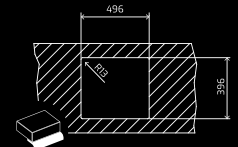

# FREGADEROS

FLEXLINEA RS15 50.40  
BRASS Y TITANIUM

Tratamiento PVD	•	•
Radio de cubeta R15	•	•
Tapa decorativa de válvula 3 1/2"	•	•
Clips de instalación	•	•
Profundidad de la cubeta	20 cm	20 cm
Instalación flexible	Enrasado, encastre o bajo encimera	Enrasado, encastre o bajo encimera
Mueble	60 cm	60 cm
Dimensiones de la cubeta	50 x 40 x 20 cm	50 x 40 x 20 cm