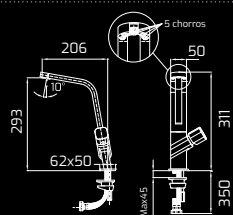

# FREGADEROS

FLEXLINEA RS15 50.40  
BRASS Y TITANIUM

Tratamiento PVD	•	•
Radio de cubeta R15	•	•
Tapa decorativa de válvula 3 1/2"	•	•
Clips de instalación	•	•
Profundidad de la cubeta	20 cm	20 cm
Instalación flexible	Enrasado, encastre o bajo encimera	Enrasado, encastre o bajo encimera
Mueble	60 cm	60 cm
Dimensiones de la cubeta	50 x 40 x 20 cm	50 x 40 x 20 cm

# GRIFERÍA DE COCINA

**OPERA ICO 915**  
BRASS Y TITANIUM

**ICC 915**  
BRASS Y TITANIUM

**ICT 915**  
BRASS Y TITANIUM

**FOT 995**  
BRASS Y TITANIUM

Caño abierto	•	-	-	-
Caño giratorio 360°	•	•	•	•
Aireadores anti-calcáreos	5	1	1	1
Latiguillos flexibles de alimentación de 3/8" y 1/2"	Incluido	Incluido	Incluido	Incluido