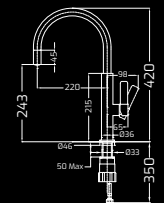

Caño abierto	•	-	-	-
Caño giratorio 360°	•	•	•	•
Aireadores anti-calcáreos	5	1	1	1
Latiguillos flexibles de alimentación de 3/8" y 1/2"	Incluido	Incluido	Incluido	Incluido