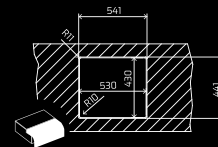

# FREGADEROS

FLEXLINEA RS15 50.40  
BRASS Y TITANIUM

Tratamiento PVD	•	•
Radio de cubeta R15	•	•
Tapa decorativa de válvula 3 1/2"	•	•
Clips de instalación	•	•
Profundidad de la cubeta	20 cm	20 cm
Instalación flexible	Enrasado, encastre o bajo encimera	Enrasado, encastre o bajo encimera
Mueble	60 cm	60 cm
Dimensiones de la cubeta	50 x 40 x 20 cm	50 x 40 x 20 cm