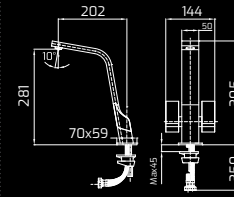

Caño abierto	•	-	-	-
Caño giratorio 360°	•	•	•	•
Aireadores anti-calcáreos	5	1	1	1
Latiguillos flexibles de alimentación de 3/8" y 1/2"	Incluido	Incluido	Incluido	Incluido