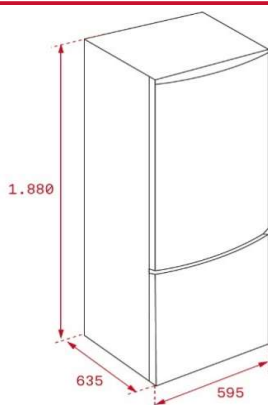

Dessin technique

Spécifications techniques

- Classe efficacité énergétique E
- Classe climatique N/ST
- Consommation énergétique 0,61 kWh/24h
- Capacité de congélation 4 Kg/24h
- Consommation annuelle 235 kWh/year
- Niveau sonore 42 dBA
- Alimentation 220-240V/50 Hz