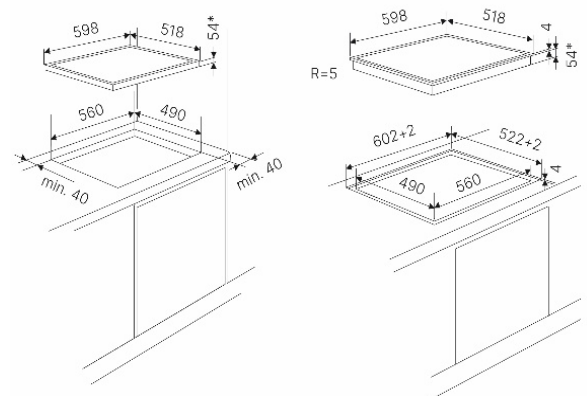

## Maße

- Gerätemaße  
Rahmen Edelstahl B x T ca. 600 x 520 mm
- Gerätemaße  
Rahmenlos B x T ca. 598 x 518 mm
- Einbauhöhe 54 mm
- Ausschnittmaße B x T ca. 560 x 490 mm

Für flächenbündigen Einbau bitte Maßzeichnung beachten.

## Maßzeichnung

\*Einbauhöhe Abdeckung ca. 20 mm unter dem Kochfeld wird empfohlen