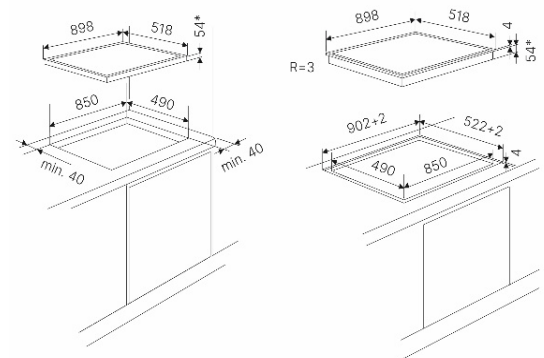

Kochzonen

- 4 Kochzonen 210 x 190 mm / 2.100 W (3.000 W*)
- 1 Kochzone Ø 215 mm / 2.300 W (3.000 W*)

*mit zuschaltbarer Power-Stufe

Technische Daten

- Anschlusswert 10,4 kW

Sonderzubehör

- FlexiGrill 1303

Maße

- Gerätemaße B x T ca. 898 x 518 mm
- Einbauhöhe 54 mm
- Ausschnittmaße B x T ca. 850 x 490 mm

Für flächenbündigen Einbau bitte Maßzeichnung beachten.

Maßzeichnung

*Einbauhöhe Abdeckung ca. 20 mm unter dem Kochfeld wird empfohlen