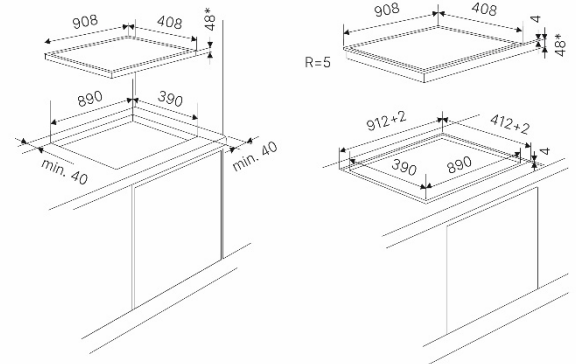

## Maße

- Gerätemaße B x T 908 mm x 408 mm
- Einbauhöhe 48 mm
- Ausschnittmaße B x T 890 mm x 390 mm

Für flächenbündigen Einbau bitte Maßzeichnung beachten.

## Maßzeichnung

\*Einbauhöhe Abdeckung ca. 20 mm unter dem Kochfeld wird empfohlen