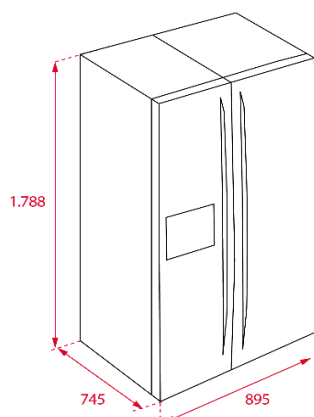

MAESTRO

Dibujo técnico

Características

Frigorífico Side by Side de Libre Instalación

- Frío No Frost Total: frigorífico y congelador
- Display electrónico con indicador y control de temperatura del refrigerador y congelador
- **Funcion Vacaciones**
- **Funcion ECO**
- Congelación y enfriamiento rápido
- Dos cajones FreshBox
- **IceMaker: Dispensador automático de agua con sistema de filtrado y cubitos de hielo**
- Siete bandejas de cristal de seguridad regulables en altura
- Iluminación interior LED en frigorífico y congelador
- Bloqueo de seguridad para niños
- Ocho balcones transparentes en puerta
- Tirador externo de metal
- Ruedas traseras de desplazamiento
- Patas delanteras regulables en altura
- Puertas en acero inoxidable antihuella
- Clasificación energética A++
- Capacidad total: 573 litros brutos
- Capacidad frigorífico: 334 litros netos
- Capacidad congelador: 156 litros netos

Color	Referencia	EAN 13
Inox	113430011	8434778003901

Datos técnicos

• Potencia nominal (W)	188
• Potencia de desescarche (W)	240
• Número de estrellas congelador	4
• Poder de congelación (kg/24 horas)	14
• Autonomía congelador (horas)	7
• Consumo de energía diario (kWh/día)	0,882
• Consumo de energía anual (kWh/año)	322
• Nivel sonoro (dBA)	43
• Clasificación climática	N-T