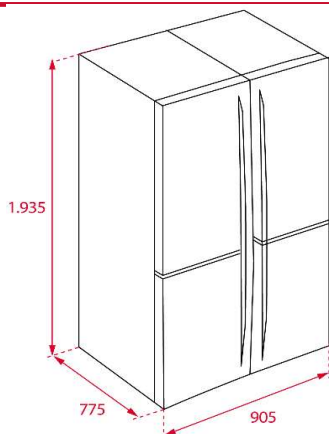

Dimensions extérieures

↑1935 mm →905 mm ↗775 mm

Dessin technique

| Couleur | Référence | EAN 13 |
|---------|-----------|--------|
|---------|-----------|--------|

| | | |
|------|-----------|---------------|
| Inox | 113430009 | 8434778003888 |
|------|-----------|---------------|